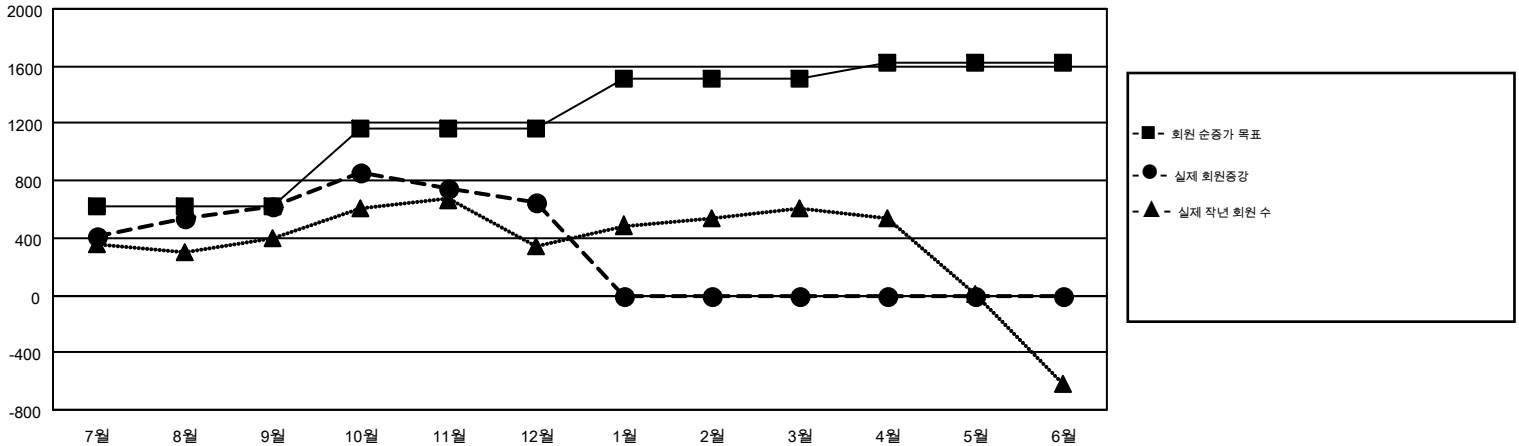

GMT MONTHLY MEMBERSHIP PROGRESS REPORT

Results as of: 12/31/2017

Multiple District 356

LOCATION: REPUBLIC OF KOREA

GMT: CHUL-JAE LEE

헌장지역 GMT 5

클럽				회원 1인당			
결과- 2017-2018				결과- 2017-2018			
사분기	신생클럽 목표	신생클럽	해산된 클럽	사분기	회원 순증가 목표	실제 회원증가	실제 퇴회 회원 수(전출입 포함)
7월/8월/9월	8	1	3	7월/8월/9월	627	1,397	711
10월/11월/12월	5	3	3	10월/11월/12월	538	905	841
1월/2월/3월	3	0	0	1월/2월/3월	345	0	0
4월/5월/6월	3	0	0	4월/5월/6월	114	0	0

목표 및 누적 신생클럽 수

목표 및 누적 회원수

해산된 클럽: 6	1명 이상의 신입회원을 등록한 459 CLUBS OF 641	성별 분포 남성 20,955 (83.03%) 여성 4,283 (16.97%)
퇴회회원 작고 37 클럽해산 35 기타 1,480 합계 1,552	누적 회원 데이터를 확인하시려면 여기에 클릭하십시오.	가족 단위 회원 총수 65 회비 절반을 지불하는 가족회원 36