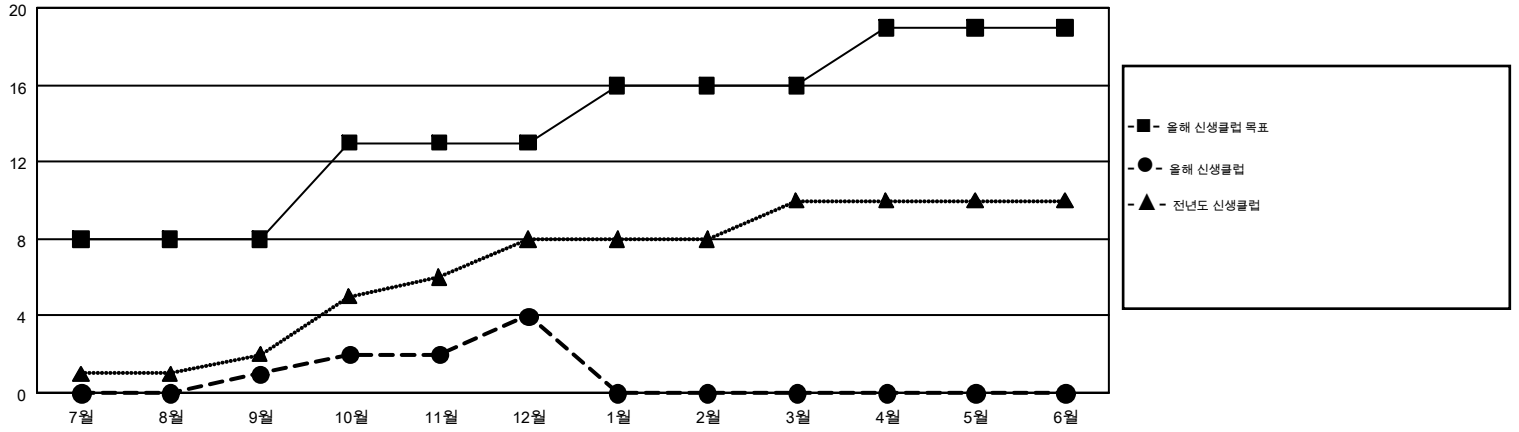

GMT MONTHLY MEMBERSHIP PROGRESS REPORT

Results as of: 12/31/2017

Multiple District 356

LOCATION: REPUBLIC OF KOREA

GMT: CHUL-JAE LEE

헌장지역 GMT 5

클럽				회원 1인당			
결과- 2017-2018				결과- 2017-2018			
사분기	신생클럽 목표	신생클럽	해산된 클럽	사분기	회원 순증가 목표	실제 회원증가	실제 퇴회 회원 수(전출입 포함)
7월/8월/9월	8	1	3	7월/8월/9월	627	1,397	711
10월/11월/12월	5	3	3	10월/11월/12월	538	905	841
1월/2월/3월	3	0	0	1월/2월/3월	345	0	0
4월/5월/6월	3	0	0	4월/5월/6월	114	0	0

목표 및 누적 신생클럽 수

목표 및 누적 회원수

해산된 클럽: 6	1명 이상의 신입회원을 등록한 459 CLUBS OF 641	성별 분포 남성 20,955 (83.03%) 여성 4,283 (16.97%)
퇴회회원 작고 37 클럽해산 35 기타 1,480 합계 1,552	누적 회원 데이터를 확인하시려면 여기에 클릭하십시오.	가족 단위 회원 총수 65 회비 절반을 지불하는 가족회원 36